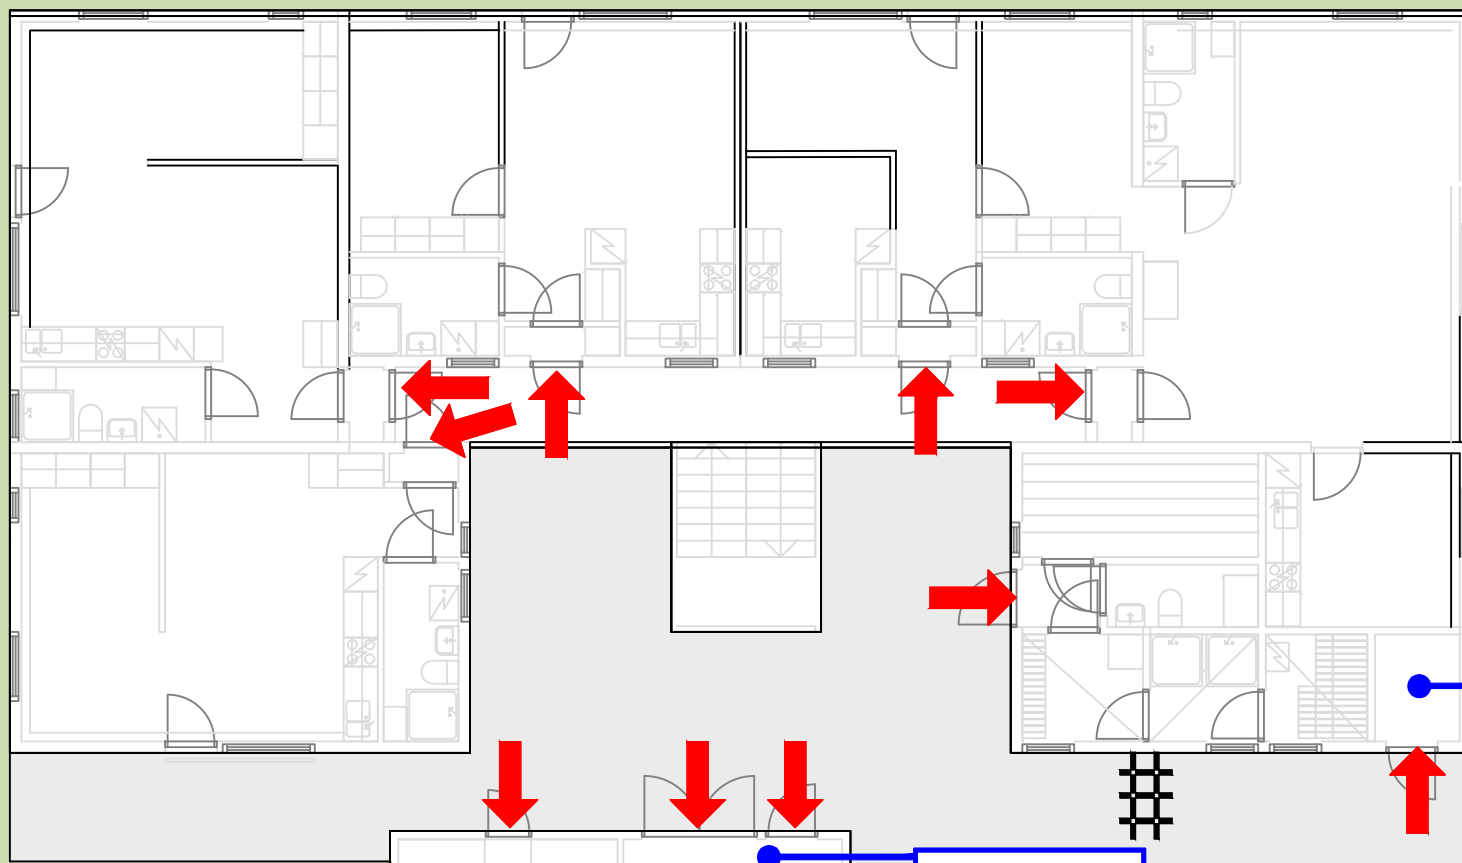

Eteläkatu

Y-SÄÄTIÖ

Eteläkatu 7

Eteläkatu 7,
26100 Rauma

KOHDEOPASTE 1. kerros

- Hyökkäystie
- KAUKO-LÄMPÖ Pääsulku kaukolämpö
- VESI Pääsulku vesi
- SÄHKÖPÄÄ-KESKUS Sähköpääkeskus
- Talotikas

SAVUNPOISTO:
AVATTAVAT /
RIKOTTAVAT IKKUNAT

Pelustusreitti

Kokoontumispaikka

JÄTTEET /
WASTE